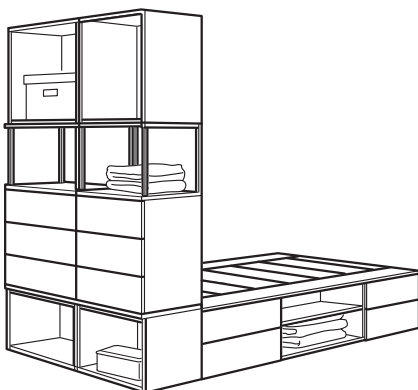

PLATSA voodiraam 6 uksega ja 12 sahtliga, valge.

Mõõtmed: 140×244×203 cm

See kombinatsioon: 867 € (093.242.84)

Ostunimekiri

PLATSA hoiukastiga voodiraam 140×200 cm, valge	104.530.86	1 tk
PLATSA raam 60×40×60 cm, valge	503.309.70	2 tk
PLATSA raam 80×40×60 cm, valge	303.309.71	2 tk
PLATSA riiul 80×40×40 cm, valge	104.525.48	1 tk
PLATSA riiul 60×40×40 cm, valge	804.525.83	1 tk
FONNES uks 40×40 cm, valge	803.310.63	2 tk
FONNES uks 40×60 cm, valge	203.310.61	2 tk
FONNES uks 60×40 cm, valge	003.310.62	1 tk
FONNES uks 60×60 cm, valge	403.310.60	1 tk
FONNES sahtli esipaneel 60×20 cm, valge	803.859.23	9 tk
FONNES sahtli esipaneel 80×20 cm, valge	103.859.26	3 tk
HJÄLPA ilma esipaneelita sahtel 60×40 cm, valge	603.309.84	9 tk
HJÄLPA ilma esipaneelita sahtel 80×40 cm, valge	703.309.74	3 tk
HJÄLPA riiul, 60×40 cm, valge	003.311.61	1 tk
HJÄLPA riiul, 80×40 cm, valge	103.311.65	2 tk
HJÄLPA standardhinged, 1 tk	603.312.00	12 tk
LÄTTHET jalutsi paneel 140×60 cm, valge	504.530.89	2 tk