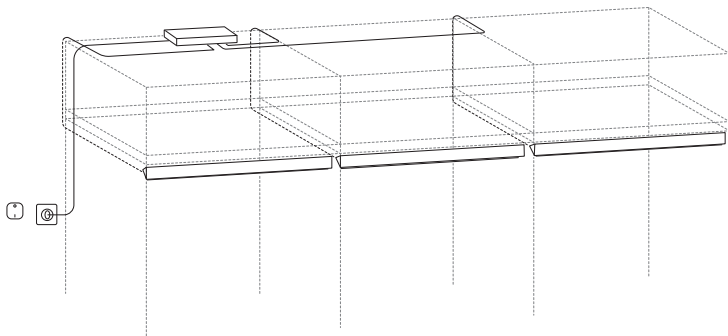

Kuidas paigaldada integreeritud valgustust

SKYDRAG valgusriba

Kapivalgusti