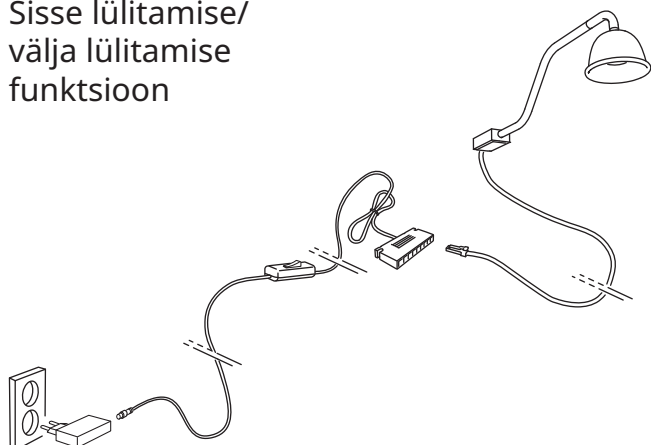

Sisse lülitamise/ välja lülitamise funktsioon