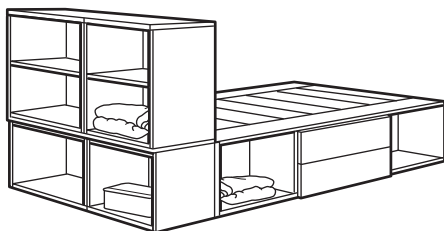

Valmiskombinatsioonid

Uksed on hinna sees, ehkki pole piltidel näha. Võid valida oma kombinatsioonile ka teistsuguse ukse.
Kui vajad sellega abi, võta ühendust kohaliku müügitöötajaga.

PLATSA 2 sahtliga voodiraam.

Mõõtmed: 140×200×103 cm

See kombinatsioon: 428 € (993.029.18)

Ostunimekiri

PLATSA hoiukastiga voodiraam, 140×200 cm	104.530.86	1 tk
PLATSA raam, 60×40×60 cm, valge	503.309.70	1 tk
PLATSA raam, 80×40×60 cm, valge	303.309.71	1 tk
FONNES sahtli esipaneel, 80×20 cm, valge	103.859.26	2 tk
HJÄLPA riiul, 60×40 cm, valge	003.311.61	1 tk
HJÄLPA riiul, 80×40 cm, valge	103.311.65	1 tk
LÄTTHET jalutsi paneel, 140×60 cm	504.530.89	1 tk
HJÄLPA ilma esipaneelita sahtel, 80×40 cm, valge	703.309.74	2 tk