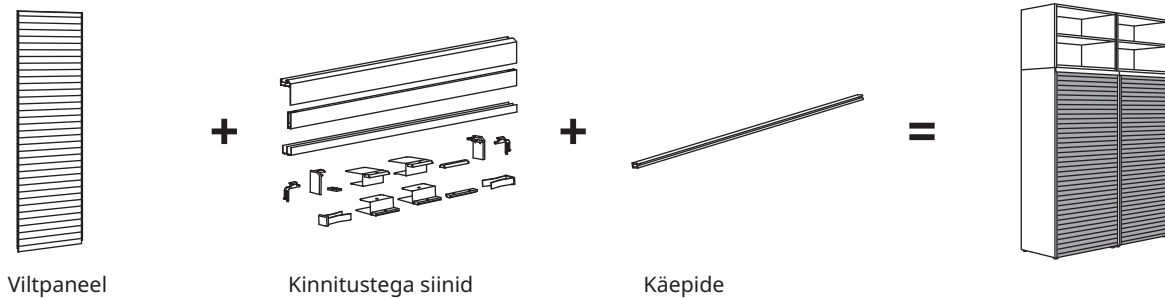

Kuidas ehitada LARKOLLEN liuguksi

LARKOLLEN liuguks sobib kõikidele PLATSA raamidele. See on saadaval kahes laiuses, 60 ja 80 cm. Mõlemad on 240 cm pikad (ühe vildirulliga saab teha mitu ust).

LARKOLLEN liuguste planeerimine võib olla veidi keeruline ja on oluline, et kõik mõõtmed oleksid õiged. On täiesti okei planeerida uksi paberil, kui sa seda eelistad, kuid www.IKEA.ee on saadaval ka planeerimisprogramm, mis saab sind aidata!

LARKOLLEN – kõik osad ja hinnad

LARKOLLEN viltpaneelide, käepidemete ja siinidega saad luua PLATSA hoiusüsteemile kohandatud liugukseed. Kergeid tooteid on lihtne koju viia ja väikestes ruumides paigaldada.

LARKOLLEN viltpaneel liugustele. Viltpaneel on 240 cm pikk, nii et iga paneeli saab kasutada mitme liuguksega, näiteks 2 uksega kõrgusega 120 cm või 4 uksega kõrgusega 60 cm. Viltpaneeli pikkust on lihtne muuta. Lihtsalt lõika tavaliste kääridega mööda soovitud soont. Tuleb täiendada LARKOLLEN siinide ja käepidemetega, mida müüakse eraldi.

60×40-240 cm	505.189.29	30 €
80×40-240 cm	105.189.26	35 €

LARKOLLEN käepide, valge. 2 tk pakis. LARKOLLEN käepide on saadaval kahes suuruses 180 cm ja 60 cm. Kui plaanid kasutada LARKOLLEN paneeluksel 80 cm või 120 cm PLATSA raami, pead käepideme ära lõikama. Tuleb täiendada LARKOLLEN liugustele mõeldud viltpaneelide ja siinidega, mida müüakse eraldi.

60 cm	205.256.91	8 €
180 cm	805.189.23	15 €

LARKOLLEN kinnitustega siin lükanduksele, valge. LARKOLLEN siini on kahes suuruses 60 cm ja 80 cm ning seda müüakse 1 komplektina 1 PLATSA raami jaoks. Näiteks: 2 PLATSA 60 cm raami kombineerimiseks vajad 2×60 cm LARKOLLEN siini. Tuleb täiendada LARKOLLEN liugustele mõeldud viltpaneelide ja käepidemetega, mida müüakse eraldi.

60 cm	405.189.20	20 €
80 cm	105.093.52	22 €