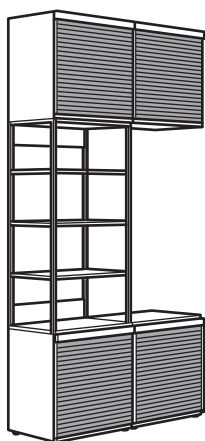

PLATSA avatud riidekapp 4 lükanduksega.
LARKOLLEN tumehall uks.
Mõõtmed: 120×42×241 cm
See kombinatsioon: 395 € (294.941.81)

Ostunimekiri

PLATSA raam, 60×40×60 cm, valge	503.309.70	4 tk
PLATSA riiul, 60×40×120 cm, valge	104.525.72	1 tk
LARKOLLEN viltpaneel liugustele, 60×40-240 cm, tumehall	505.189.29	1 tk
LARKOLLEN kinnitustega siin lükandustele, 60 cm, valge	405.189.20	4 tk
LARKOLLEN käepide, 60 cm, valge, 2 tk	205.256.91	4 tk
HJÄLPA riiul, 60×40 cm, valge	003.311.61	4 tk
SPILDRA riiuli-/kapimooduli pealisplaat, 60×40 cm, valge	603.317.14	1 tk
LÄTTHET riputussein, 60 cm	003.863.75	1 tk
LÄTTHET reguleeritav jalg, valge, 4 tk	203.311.98	2 tk