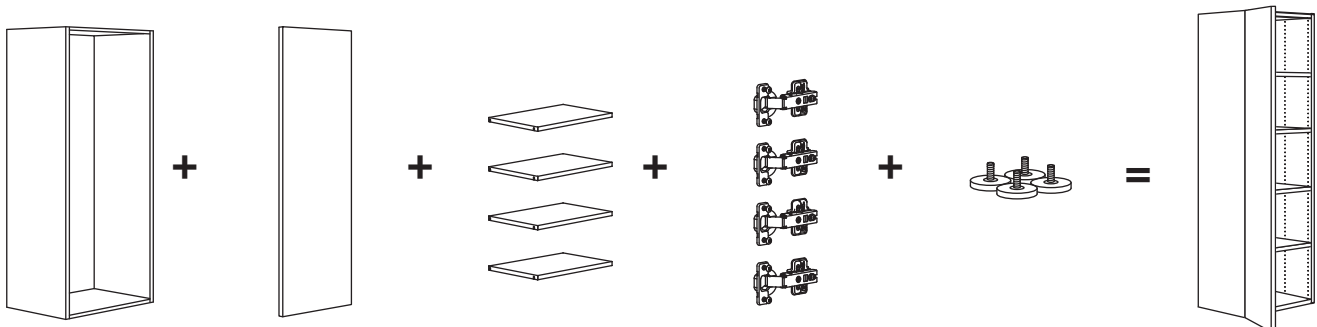

PLATSA telerialus

Maksimaalne kaal: 30 kg. Telerialust ei tohi seinale riputada. Selle peab seina külge kinnitama kaasasoleva seinakinnitusega.

Ehitamine

Vali meeldiv lahendus

IKEA veebilehelt www.IKEA.ee leiad laia valiku PLATSA kombinatsioone. Kui ükski meie pakutud lahendustest sulle ei sobi, saad luua enda maitse järgi täpselt sulle sobiva kombinatsiooni. Alustuseks vaata veebis näidiskombinatsioone ja vali see, mis sind kõige enam inspireerib. Valmiskombinatsioon on hea platvorm, mida oma vajaduste järgi kohandada. Võid ka kogu PLATSA kombinatsiooni päris ise välja mõelda.

Järgi kolme lihtsat sammu:

1. Vali raamid. Lähtu enda ruumist. Pea meeles, et raamid on saadaval eri suurustes, et saaksid vaba ruumi võimalikult optimaalselt kasutada.
2. Vali uste stiil. Mis stiili riidekappi soovid? Kas eelistad lihtsat valget ust või hoopis midagi traditsioonilist? Ehk hoopis tumehalli? Valik on sinu.
3. Vali tarvikud ja furnituur. Mõtle, millised on sinu igapäevased vajadused ning mida tahaksid riiulitel ja kappides hoiustada. Kui oled selle paika pannud, on aeg mõelda viimistluse peale. Leia meie laiaast valikust oma uude riidekappi sobivad kastid, karbid ja lisandid. Parima tulemuse saavutamiseks ära unusta ka valgustust. Valgustust on lihtne paigaldada ning see muudab õigete riiete leidmise hõlpsamaks.