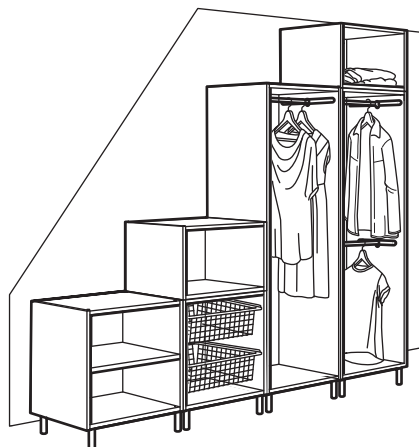

Valmiskombinatsioonid

Uksed on hinna sees, ehkki pole pildidel näha. Võid valida oma kombinatsioonile ka teistsuguse ukse.
Kui vajad sellega abi, võta ühendust kohaliku müügitöötajaga.

PLATSA kombinatsioon, valge.

Mõõtmed: 240×57×231 cm

See kombinatsioon: 441 € (394.253.52)

Ostunimekiri

PLATSA raam, 60×55×40 cm, valge	903.309.49	2 tk
PLATSA raam, 60×55×60 cm, valge	103.309.72	2 tk
PLATSA raam, 60×55×180 cm, valge	503.309.51	2 tk
LÄTTHET jalg, 11 cm, valge/metall, 4 tk kmpl	503.955.94	4 tk
FONNES uks, 60×40 cm, valge	003.310.62	2 tk
FONNES uks, 60×60 cm, valge	403.310.60	2 tk
FONNES uks, 60×180 cm, valge	403.310.55	2 tk
HJÄLPA hing, 1 tk kmpl	603.312.00	16 tk
HJÄLPA riul, 60×55 cm, valge	903.311.66	1 tk
HJÄLPA reguleeritav riidepuutoru, 60-100 cm, valge	404.978.28	3 tk
HJÄLPA väljatõmmatav siin korvile, 55 cm, valge, 2 tk kmpl	103.311.94	2 tk
HJÄLPA võrkkorv, 60×55 cm, valge	403.311.83	2 tk
SPILDRA pealisplaat, 60×55 cm, valge	203.316.93	2 tk
HJÄLPA riputussein, 55 cm, valge, 2 tk	605.055.11	3 tk