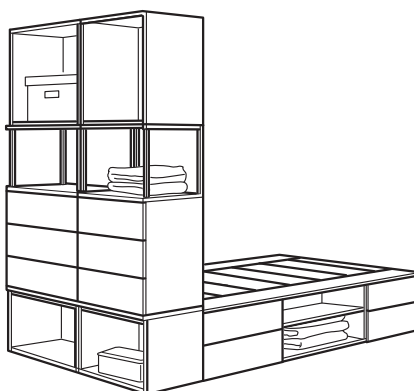

Voodid, riiulid ja kapid

Raamide kombineerimine

PLATSA sarja raamide abil saad luua just endale sobiva lahenduse. Vaata meie kõige populaarsemaid kombinatsioone ja teisi lahendusi veebilehelt www.IKEA.ee.