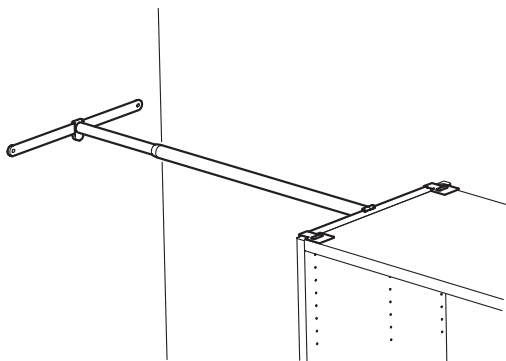

Raami ja seina vaheline paigaldus

HJÄLPA reguleeritava riidepuutoru paigaldamiseks raami ja seina vahele, kasutage:

HJÄLPA reguleeritav riidepuutoru, 30-47 cm, valge	004.978.25	1 tk
või		
HJÄLPA reguleeritav riidepuutoru, 60-100 cm, valge	404.978.28	1 tk
HJÄLPA kinnitused raami väliseks paigalduseks, valge	905.055.19	2 tk
HJÄLPA kinnitussein, 40 cm, valge, 2 tk	305.055.22	1 tk
või		
HJÄLPA kinnitussein, 55 cm, valge, 2 tk	605.055.11	1 tk