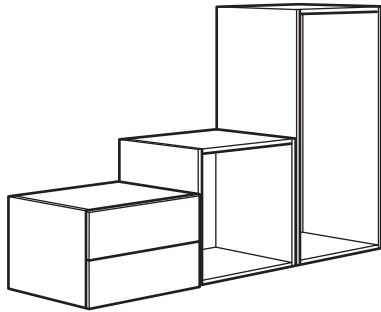

## PLATSA riidekapp 2 ukse ja 2 sahtliga.

Valge/ilmekas männi imitatsioon.

Mõõtmed: 180×57×123 cm

See kombinatsioon: **261,50 €** (295.009.88)