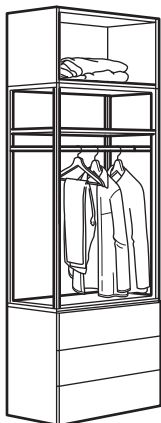

Valmiskombinatsioonid

Uksed on hinna sees, ehkki pole piltidel näha. Võid valida oma kombinatsioonile ka teistsuguse ukse.
Kui vajad sellega abi, võta ühendust kohaliku müügitöötajaga.

PLATSA riidekapp 2 uksega ja 3 sahtliga, valge.

Mõõtmed: 80×42×181 cm

See kombinatsioon: 207 € (593.264.69)

Ostunimekiri

PLATSA avatud kapp riiete riputamiseks 80×40×120 cm, valge	404.526.03	1 tk
PLATSA raam 80×40×60 cm, valge	303.309.71	1 tk
PLATSA raam 80×40×40 cm, valge	103.309.53	1 tk
FONNES uks 40×40 cm, valge	803.310.63	2 tk
FONNES sahtli esipaneel 80×20 cm, valge	103.859.26	3 tk
HJÄLPA ilma esipaneelita sahtel 80×40 cm, valge	703.309.74	3 tk
LÄTTKET reguleeritav jalg, valge, 4 tk	203.311.98	1 tk
HJÄLPA standardhinged, 1 tk	603.312.00	4 tk