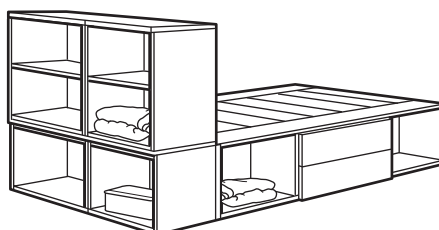

Voodid, riiulid ja kapid

Raamide kombineerimine

PLATSA sarja raamide abil saad luua just endale sobiva lahenduse. Vaata meie kõige populaarsemaid kombinatsioone ja teisi lahendusi veebilehelt www.IKEA.ee.