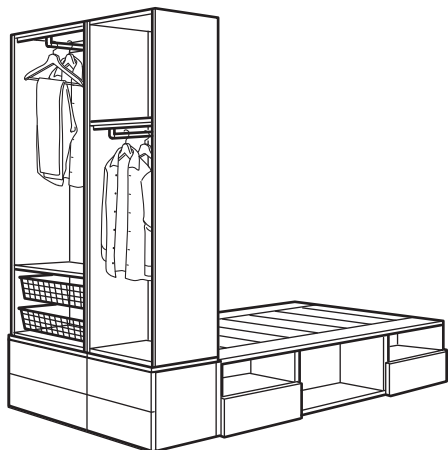

Voodid, riiulid ja kapid

Raamide kombineerimine

PLATSA sarja raamide abil saad luua just endale sobiva lahenduse. Vaata meie kõige populaarsemaid kombinatsioone ja teisi lahendusi veebilehelt www.IKEA.ee.