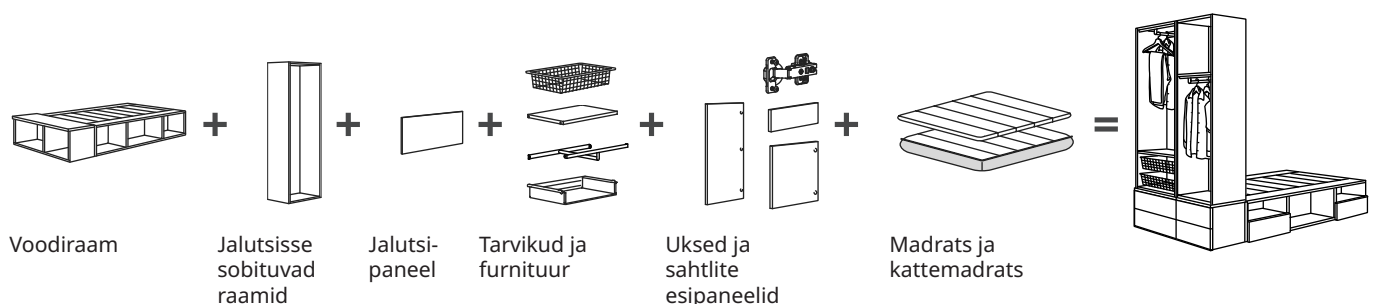

1. Voodiraam. Mõtle, millised on sinu hoiustamisvajadused ja kuidas soovid voodi tuppa paigutada. Kas pääsed ligi kõigile kolmele küljele, et asju voodi all hoida?
2. Vali jalutsi raam. Mõtle, kuidas soovid voodit kasutada ja kui kõrge jalutsi peaksid ehitama. Kas see peaks toa kaheks jaotama, kas paned oma riided riiulitele või riputad riidepuule – ehk vajad kappi hoopis raamatute ja nipsasjakeste hoidmiseks?
3. Jalutsipaneel. Vali vajalik kogus paneele. Paneel on 60 cm kõrgune, mistõttu saad raami ehitada 60/120/180 cm kõrguseks.
4. Vali interjäär. Mõtle läbi, millised on sinu igapäevased vajadused ja milliseid asju riiulitel ja kappides hoida soovid. Kui oled furnituuri välja valinud, on aeg viimistluseks. Lisa uuele voodile

omal valikul kastid ja riiulisid, mille leiad meie laiast tootevalikust. Parima lahenduse saamiseks ära unusta ka valgustust. Seda on lihtne paigaldada ja see muudab õigete riide leidmise lihtsamaks.

5. Vali endale meeldivad ukсед ja sahtlite esipaneelid. Mis stiilis riidekappi sa soovid? Kas eelistad lihtsat valget ust või pigem traditsioonilisemat stiili? Ehk koguni tumehalli? Valik on sinu.
6. Vali madrats ja katemadrats. Madrats peab olema 120–140 cm lai ja 200 cm pikk.