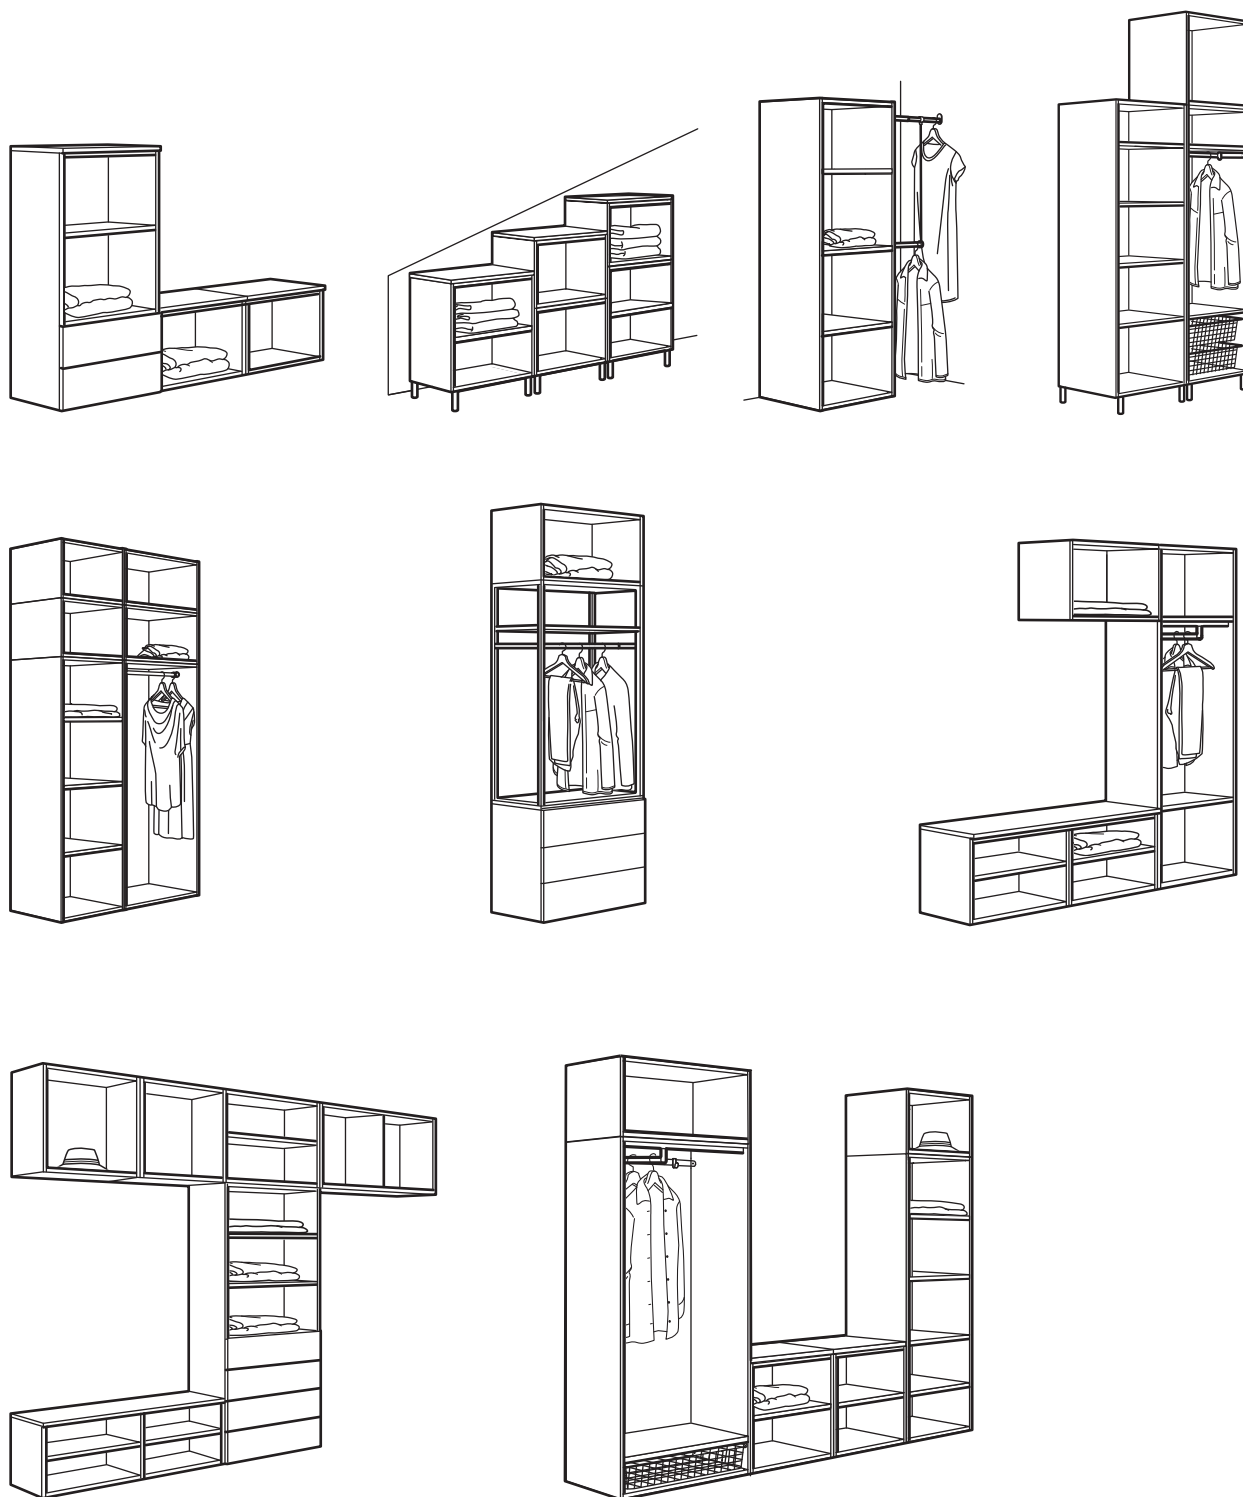

Riulid, kapid ja telerialused

Raamide kombineerimine

PLATSA sarja raame saad kombineerida just sulle sobival moel. Vaata meie kõige populaarsemaid kombinatsioone ja lahendusi veebilehelt www.IKEA.ee.