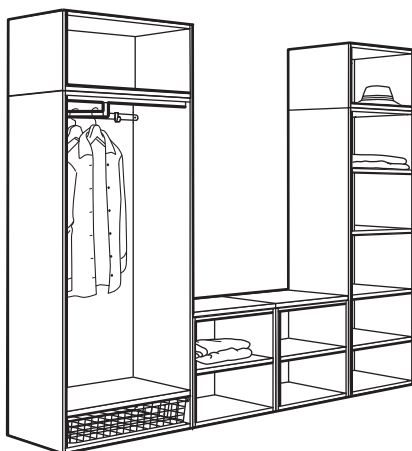

PLATSA riidekapp 9 uksega, FONNES valge/STRAUMEN peegeluks.

Mõõtmed: 260×42×221 cm

See kombinatsioon: **495,50 €** (494.253.61)

Ostunimekiri

PLATSA raam 80×40×40 cm, valge	103.309.53	1 tk
PLATSA raam 60×40×40 cm, valge	703.309.50	1 tk
PLATSA raam 80×40×180 cm, valge	303.309.52	1 tk
PLATSA raam 60×40×60 cm, valge	503.309.70	2 tk
PLATSA raam 60×40×180 cm, valge	903.309.54	1 tk
FONNES uks 40×180 cm, valge	003.310.57	2 tk
FONNES uks 40×40 cm, valge	803.310.63	2 tk
STRAUMEN peegeluks, 60×120 cm, peegliklaas	505.063.18	1 tk
FONNES uks 60×40 cm, valge	003.310.62	1 tk
FONNES uks 60×60 cm, valge	403.310.60	3 tk
HJÄLPA standardhinged, 1 tk	603.312.00	21 tk
HJÄLPA võrkakor, 80×40 cm, valge	203.311.84	1 tk
HJÄLPA väljatõmmatav siin korvile, 40 cm, valge	303.311.93	1 tk
HJÄLPA riidepuutoru, 80×40 cm, valge	204.502.14	1 tk
HJÄLPA riiul, 60×40 cm, valge	003.311.61	6 tk
HJÄLPA riiul, 80×40 cm, valge	103.311.65	1 tk
SPILDRA riiuli-/kapimooduli pealisplaat, 60×40 cm, valge	603.317.14	2 tk
LÄTTHET jalg, reguleeritav, valge, 4 tk kmpl	203.311.98	4 tk