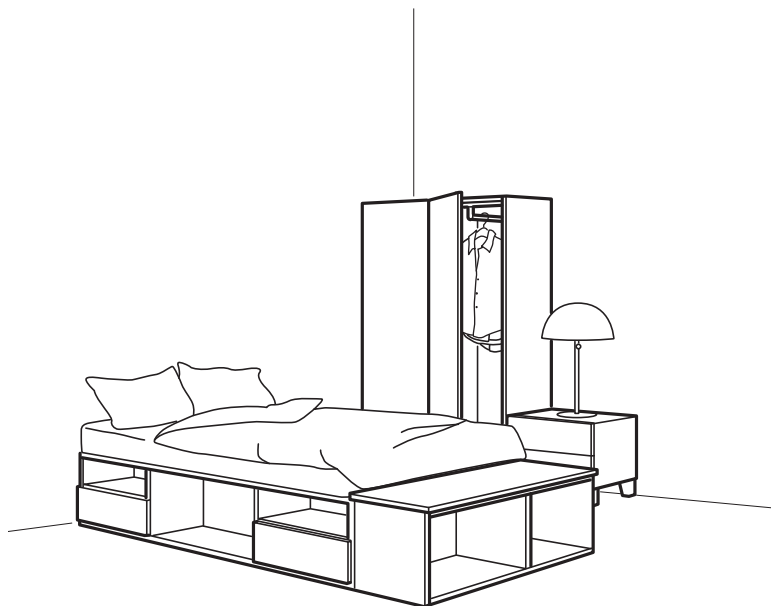

### Kokkupanek

OLULINE: mööbli ohutuks kokkupanekuks läheb vaja kahte inimest.

PLATSA sarja toodetega saad luua just sulle sobiva lahenduse teleri või kodukino ja oma asjade hoidmiseks, aga ka magamiseks – seda nii avarates kui ka kitsastes tingimustes. Moodulsüsteem koosneb kergetest avatud raamidest, mida saad oma soovi järgi kokku kombineerida. Vali kas kõrge või madal kombinatsioon ning paiguta see kaldlae alla või piki seina. Seejärel lisa juurde ukсед, riiulid, võrk-korvid ja nagid. Kui su vajadused vahepeal muutuvad, saad komplekti alati hõlpsasti ümber ehitada või seda uute moodulitega täiendada.