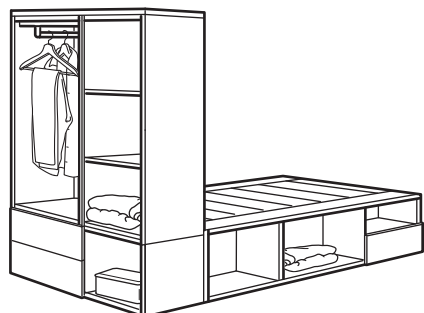

Voodid, riiulid ja kapid

Raamide kombineerimine

PLATSA sarja raamide abil saad luua just endale sobiva lahenduse. Vaata meie kõige populaarsemaid kombinatsioone ja teisi lahendusi veebilehelt www.IKEA.ee.