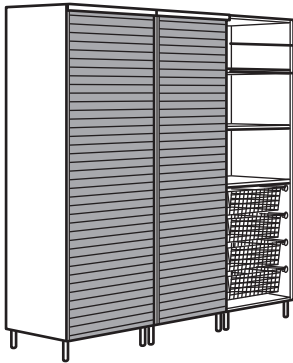

Valmiskombinatsioonid - LARKOLLEN liuguksed

PLATSA riidekapp 2 liugusega + 1 uks.

LARKOLLEN tumehall uks. STRAUMEN peegeluks.

Mõõtmed: 180×57×191 cm

See kombinatsioon: **483 €** (694.941.98)

Ostunimekiri

PLATSA raam, 60×55×180 cm, valge	503.309.51	3 tk
LARKOLLEN viltpaneel liugustele, 60×40-240 cm, tumehall	505.189.29	2 tk
LARKOLLEN kinnitustega siin lükandustele, 60 cm, valge	405.189.20	2 tk
LARKOLLEN käepide, 180 cm, valge, 2 tk	805.189.23	2 tk
STRAUMEN peegeluks, 60×180 cm, peegelklaas	704.978.22	1 tk
HJÄLPA hing, 1 tk	603.312.00	4 tk
HJÄLPA reguleeritav riidepuutoru, 60-100 cm, valge	404.978.28	1 tk
HJÄLPA riputussiin, 55 cm, valge, 2 tk	605.055.11	1 tk
HJÄLPA traatkorv, 60×55 cm, valge	403.311.83	4 tk
HJÄLPA väljatõmmatav siin korvile, 55 cm, valge, 2 tk	103.311.94	4 tk
HJÄLPA riitul, 60×55 cm, valge	903.311.66	7 tk
LÄTTHET jalg, 11 cm, valge/metall, 4 tk	503.955.94	3 tk