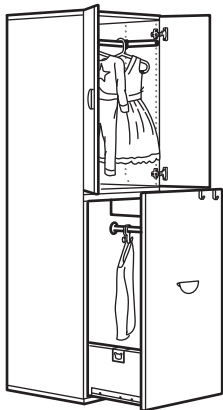

Iš anksto paruošti deriniai

Dydis – plotis × gylis × aukštis.

Štai keletas derinių pavyzdžių. Fasadus galima keisti, jei šie nepatinka, tačiau galutinė kaina irgi gali pasikeisti. Rankenos – baigiamoji stiliaus detalė, taigi labai svarbios ir į kainą

neįskaičiuotos. Daugiau informacijos apie kainas teiraukitės darbuotojų arba ieškokite interneto svetainėje www.IKEA.lt.

Dydis 60×57×196 cm

Derinys su baltais fasadais 196 € (894.283.29)

Pirkinių sąrašas

SMÅSTAD ištraukiamoji dalis-stalčius, 60×55×196 cm	504.369.62	1 vnt.
SMÅSTAD durys, 30×90 cm, balta, 2 vnt.	204.341.63	1 vnt.
HJÅLPA švelnaus uždarymo lankstai, 2 vnt.	903.828.82	4 vnt.
HJÅLPA keičiamo ilgio drabužių skersinis, 60-100 cm, balta	404.978.28	1 vnt.
HJÅLPA tvirtinimo profiliai, 55 cm, balta, 2 vnt.	605.055.11	1 vnt.
HJÅLPA kabliukai drabužių skersiniui, 2 vnt.	904.461.48	1 vnt.
LÄTTHET kabliukai-spaustukai, 2 vnt.	104.369.78	2 vnt.

Pastaba! Rankenėlės neįskaičiuotos į kainą.

Dydis 80×57×108 cm

Derinys su baltais fasadais 191 € (193.884.16)

Pirkinių sąrašas

SMÅSTAD ištraukiamoji dalis-stalčius, 80×55×196 cm	804.369.65	1 vnt.
KONSTRUERA vielinis krepšys, 25 cm	204.513.79	5 vnt.
HJÅLPA ištraukiamieji bėgeliai krepšiams, 55 cm, balta, 2 vnt.	103.311.94	5 vnt.
HJÅLPA kabliukai drabužių skersiniui, 2 vnt.	904.461.48	1 vnt.
LÄTTHET kabliukai-spaustukai, 2 vnt.	104.369.78	2 vnt.

Pastaba! Rankenėlės neįskaičiuotos į kainą.

Dydis 90×52×48 cm

Derinys su baltais fasadais 89 € (193.891.52)

Pirkinių sąrašas

SMÅSTAD suolas, 90×50×48 cm, balta	804.335.42	1 vnt.
SMÅSTAD dėžė, 90×49×48 cm, balta	604.341.42	1 vnt.

Pastaba! Rankenėlės neįskaičiuotos į kainą.

Dydis 60×32×60 cm

Derinys su baltais fasadais 69 € (393.884.44)

Pirkinių sąrašas

SMÅSTAD sieninė lentyna, 60×30×60 cm	004.335.22	1 vnt.
LÄTTHET sieninio tvirtinimo profilis, 60 cm	003.863.75	1 vnt.
SMÅSTAD durys, 30×60 cm, balta, 2 vnt.	904.342.30	1 vnt.
HJÅLPA švelnaus uždarymo lankstai, 2 vnt.	903.828.82	4 vnt.
KONSTRUERA lentyna, 60×30 cm, balta	804.367.86	1 vnt.

Pastaba! Rankenėlės neįskaičiuotos į kainą.