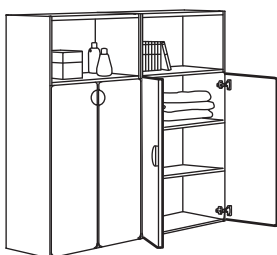

Dydis 120×42×123 cm.

Derinys su baltais fasadais 224 € (195.496.31)

Pirkinių sąrašas

PLATSA rėmas, 60×40×120 cm	303.309.47	2 vnt.
SMĀSTAD durys, 30×90 cm, balta, 2 vnt.	204.341.63	2 vnt.
HJĀLPA lentyna, 60×40 cm, balta	003.311.61	6 vnt.
HJĀLPA švelnaus uždarymo lankstai, 2 vnt.	903.828.82	4 vnt.
LĀTTHET reguliuojamos kojelės, balta, 4 vnt.	203.311.98	2 vnt.
SMĀSTAD daiktų laik. sist. dalies viršus, 60×40 cm	904.728.30	2 vnt.

Pastaba! Rankenėlės neįskaičiuotos į kainą.