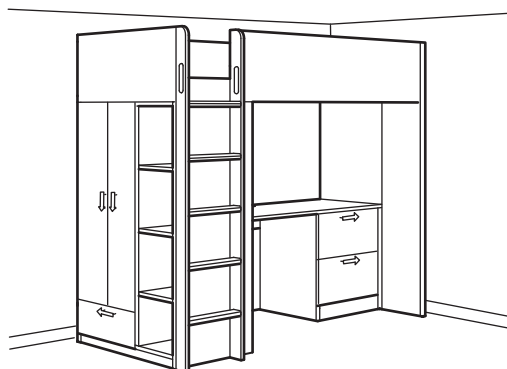

Aukštos lovos derinys, kuriame yra rašomojo stalo spintelė su 2 stalčiais.

Derinio dydis 206×104×182 cm Lovos dydis 90×200 cm

Derinio kaina 525 € (594.288.73)

Pirkinių sąrašas

SMĀSTAD aukštos lovos rėmas su vieta daiktams laikyti, 90×200 cm, balta	504.540.36	1 vnt.
SMĀSTAD durys, 30×120 cm, balta, 2 vnt.	904.341.88	1 vnt.
HJĀLPA švelnaus uždarymo lankstai, 2 vnt.	903.828.82	4 vnt.
SMĀSTAD stalčiaus fasadas, 60×15 cm, balta	004.340.98	1 vnt.
KONSTRUERA stalčius be fasado, 15 cm	504.367.78	1 vnt.
SMĀSTAD stalčiaus fasadas, 60×30 cm, balta	704.341.13	2 vnt.
KONSTRUERA stalčius be fasado, 30 cm	404.367.74	2 vnt.
HJĀLPA keičiamo ilgio drabužių skersinis, 60-100 cm, baltas	404.978.28	1 vnt.
HJĀLPA tvirtinimo profiliai, 55 cm, balta, 2 vnt.	605.055.11	1 vnt.

Pastaba! Rankenėlės neįskaičiuotos į kainą.

Aukštos lovos su rašomuoju stalu SMĀSTAD priedai

KRUX stalinis LED šviestuvus. Skleidžia kokybišką šviesą, galima pakreipti, kur reikia.

Balta 703.254.68 **39,99 €**

FUBBLA sieninis LED šviestuvus. Žaismingo dizaino, reguliuojamo ryškumo. Skleidžia jaukią šviesą, tinkamą pasakoms prieš miegą skaityti.

Balta 003.815.99 **32,99 €**

ÖRFJÄLL vaikiška kėdė

Baltos ir „Vissle“ šviesiai žalios sp. 705.414.29 **32,99 €**

Baltos ir „Vissle“ rausvos sp. 704.417.69 **32,99 €**

ĀFJÄLL putų poliuretano čiužinys, 90×200 cm.

Kietas, balta 005.686.34 **79 €**

ĀFJÄLL putų poliuretano čiužinys, 90×200 cm.

Vidutinio kietumo, balta 405.686.46 **79 €**