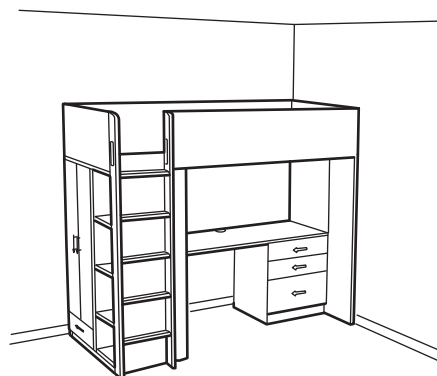

Kopėčios įrengtos kairėje pusėje. Didelis privalumas, kad aukštos lovos SMÅSTAD kopėčias galima įrengti kairėje arba dešinėje pusėje. Rinkitės labiausiai jūsų poreikius atitinkantį sprendimą. Derinio matmenys 206×104×182 cm