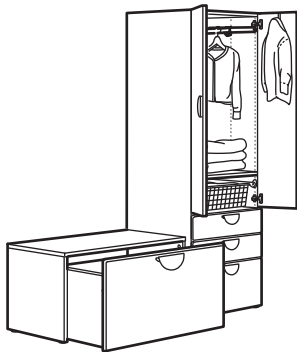

Iš anksto paruošti deriniai

Dydis – plotis × gylis × aukštis.

Dydis 150×57×181 cm

Derinys su baltais fasadais 297 € (194.287.52)

Pirkinių sąrašas

SMĀSTAD suolas, 90×50×48 cm, balta	804.335.42	1 vnt.
PLATSA rėmas, 60×55×180 cm, balta	503.309.51	1 vnt.
LĀTTHET reguliuojamos kojelės, balta, 4 vnt.	203.311.98	1 vnt.
SMĀSTAD durys, 30×120 cm, balta, 2 vnt.	904.341.88	1 vnt.
HJĀLPA švelnaus uždarymo lankstai, 2 vnt.	903.828.82	4 vnt.
SMĀSTAD stalčiaus fasadas, 60×15 cm, balta	004.340.98	2 vnt.
KONSTRUERA stalčius be fasado, 15 cm	504.367.78	2 vnt.
SMĀSTAD stalčiaus fasadas, 60×30 cm, balta	704.341.13	1 vnt.
KONSTRUERA stalčius be fasado, 30 cm	404.367.74	1 vnt.
SMĀSTAD dėžė, 90×49×48 cm, balta	604.341.42	1 vnt.
HJĀLPA vielinis krepšys, 60×55 cm, balta	403.311.83	1 vnt.
HJĀLPA ištraukiamieji bėgeliai krepšiams, 55 cm, balta, 2 vnt.	103.311.94	1 vnt.
HJĀLPA lentyna, 60×55 cm, balta	903.311.66	2 vnt.
HJĀLPA keičiamo ilgio drabužių skersinis, 60-100 cm, balta	404.978.28	1 vnt.
HJĀLPA tvirtinimo profiliai, 55 cm, balta, 2 vnt.	605.055.11	1 vnt.
LĀTTHET kabliukai-spaustukai, 2 vnt.	104.369.78	1 vnt.

Pastaba! Rankenėlės neįskaičiuotos į kainą.