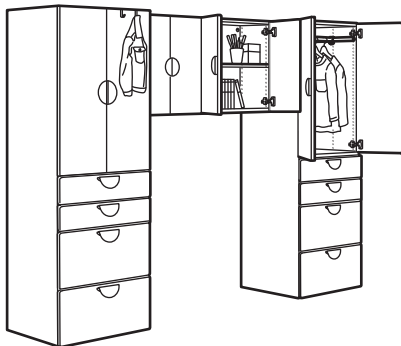

Dydis 240×57×181 cm

Derinys su baltais fasadais 558 € (194.288.51)

Pirkinių sąrašas

PLATSA rėmas, 60×55×180 cm, balta	503.309.51	2 vnt.
LĀTTHET reguliuojamos kojelės, balta, 4 vnt.	203.311.98	2 vnt.
SMĀSTAD sieninė lentyna, 60×30×60 cm	004.335.22	2 vnt.
LĀTTHET sieninio tvirtinimo profilis, 60 cm	003.863.75	2 vnt.
SMĀSTAD durys, 30×90 cm, balta, 2 vnt.	204.341.63	2 vnt.
SMĀSTAD durys, 30×60 cm, balta, 2 vnt.	904.342.30	2 vnt.
HJĀLPA švelnaus uždarymo lankstai, 2 vnt.	903.828.82	16 vnt.
SMĀSTAD stalčiaus fasadas, 60×15 cm, balta	004.340.98	4 vnt.
KONSTRUERA stalčius be fasado, 15 cm	504.367.78	4 vnt.
SMĀSTAD stalčiaus fasadas, 60×30 cm, balta	704.341.13	4 vnt.
KONSTRUERA stalčius be fasado, 30 cm	404.367.74	4 vnt.
KONSTRUERA lentyna, 60×30 cm, balta	804.367.86	2 vnt.
HJĀLPA lentyna, 60×55 cm, balta	903.311.66	2 vnt.
HJĀLPA keičiamo ilgio drabužių skersinis, 60-100 cm, balta	404.978.28	2 vnt.
HJĀLPA tvirtinimo profiliai, 55 cm, balta, 2 vnt.	605.055.11	2 vnt.
LĀTTHET kabliukai-spaustukai, 2 vnt.	104.369.78	2 vnt.

Pastaba! Rankenėlės neįskaičiuotos į kainą.