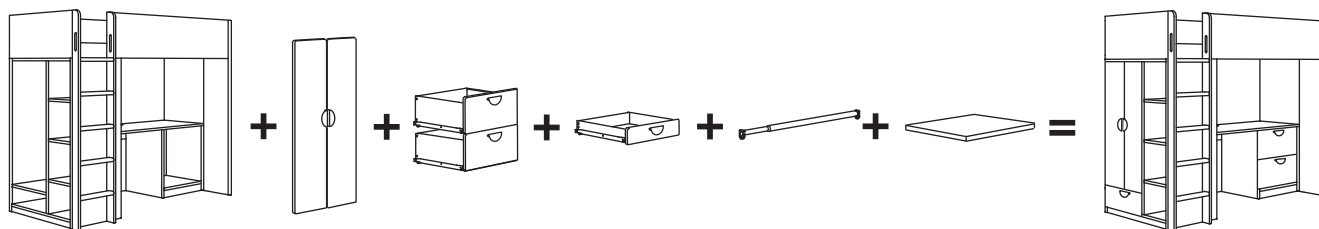

Aukšta lova su rašomuoju stalu ir spinta SMÅSTAD

Kaip matote toliau pateiktoje iliustracijoje, aukštą lovą SMÅSTAD galima surinkti skirtingai, kad tiktų konkrečiame kambaryje ir atitiktų poreikius. Pagal savo skonį ir situaciją priderinkite duris, stalčius, kitas detales. Rašomasis stalas yra su laidų tvarkykle, kopėčios yra su rankenomis viršuje, pakopos padengtos neslystančia medžiaga, šonuose yra vietos pasilaikyti, kad būtų saugiau laiptuoti.

- Miegoti viršutiniame gulte rekomenduojama vaikams nuo 6 metų.
- Lubos turi būti mažiausiai 240 cm aukščio.
- Rekomenduojame rinktis iki 20 cm storio čiužinį.
- Kopėčias galima įrengti kairėje arba dešinėje pusėje.