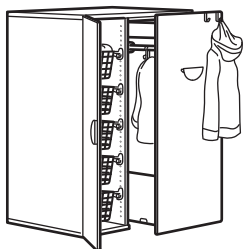

Iš anksto paruošti deriniai

Dydis – plotis × gylis × aukštis.

Štai keletas derinių pavyzdžių. Fasadus galima keisti, jei šie nepatinka, tačiau galutinė kaina irgi gali pasikeisti. Rankenos – baigiamoji stiliaus detalė, taigi labai svarbios ir į kainą

neįskaičiuotos. Daugiau informacijos apie kainas teiraukitės darbuotojų arba ieškokite interneto svetainėje www.IKEA.lt.

Dydis 60×57×196 cm

Derinys su baltais fasadais 196 € (894.283.29)

Pirkinių sąrašas

SMÅSTAD ištraukiamoji dalis-stalčius, 60×55×196 cm	504.369.62	1 vnt.
SMÅSTAD durys, 30×90 cm, balta, 2 vnt.	204.341.63	1 vnt.
HJÅLPA švelnaus uždarymo lankstai, 2 vnt.	903.828.82	4 vnt.
HJÅLPA keičiamo ilgio drabužių skersinis, 60-100 cm, balta	404.978.28	1 vnt.
HJÅLPA tvirtinimo profiliai, 55 cm, balta, 2 vnt.	605.055.11	1 vnt.
HJÅLPA kabliukai drabužių skersiniui, 2 vnt.	904.461.48	1 vnt.
LÄTTHET kabliukai-spaustukai, 2 vnt.	104.369.78	2 vnt.

Pastaba! Rankenėlės neįskaičiuotos į kainą.

Dydis 80×57×108 cm

Derinys su baltais fasadais 191 € (193.884.16)

Pirkinių sąrašas

SMÅSTAD ištraukiamoji dalis-stalčius, 80×55×196 cm	804.369.65	1 vnt.
KONSTRUERA vielinis krepšys, 25 cm	204.513.79	5 vnt.
HJÅLPA ištraukiamieji bėgeliai krepšiams, 55 cm, balta, 2 vnt.	103.311.94	5 vnt.
HJÅLPA kabliukai drabužių skersiniui, 2 vnt.	904.461.48	1 vnt.
LÄTTHET kabliukai-spaustukai, 2 vnt.	104.369.78	2 vnt.

Pastaba! Rankenėlės neįskaičiuotos į kainą.

Dydis 90×52×48 cm

Derinys su baltais fasadais 89 € (193.891.52)

Pirkinių sąrašas

SMÅSTAD suolas, 90×50×48 cm, balta	804.335.42	1 vnt.
SMÅSTAD dėžė, 90×49×48 cm, balta	604.341.42	1 vnt.

Pastaba! Rankenėlės neįskaičiuotos į kainą.

Dydis 60×32×60 cm

Derinys su baltais fasadais 69 € (393.884.44)

Pirkinių sąrašas

SMÅSTAD sieninė lentyna, 60×30×60 cm	004.335.22	1 vnt.
LÄTTHET sieninio tvirtinimo profilis, 60 cm	003.863.75	1 vnt.
SMÅSTAD durys, 30×60 cm, balta, 2 vnt.	904.342.30	1 vnt.
HJÅLPA švelnaus uždarymo lankstai, 2 vnt.	903.828.82	4 vnt.
KONSTRUERA lentyna, 60×30 cm, balta	804.367.86	1 vnt.

Pastaba! Rankenėlės neįskaičiuotos į kainą.