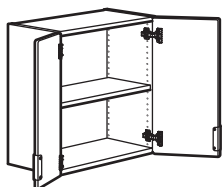

Iš anksto paruošti deriniai

Dydis – plotis × gylis × aukštis.

Štai keletas derinių pavyzdžių. Fasadus galima keisti, jei šie nepatinka, tačiau galutinė kaina irgi gali pasikeisti. Rankenos – baigiamoji stiliaus detalė, taigi labai svarbios ir į kainą

neįskaičiuotos. Daugiau informacijos apie kainas teiraukitės darbuotojų arba ieškokite interneto svetainėje www.IKEA.lt.

Dydis 60×57×196 cm

Derinys su baltais fasadais 196 € (894.283.29)

Pirkinių sąrašas

SMÅSTAD ištraukiamoji dalis-stalčius, 60×55×196 cm	504.369.62	1 vnt.
SMÅSTAD durys, 30×90 cm, balta, 2 vnt.	204.341.63	1 vnt.
HJÅLPA švelnaus uždarymo lankstai, 2 vnt.	903.828.82	4 vnt.
HJÅLPA keičiamo ilgio drabužių skersinis, 60-100 cm, balta	404.978.28	1 vnt.
HJÅLPA tvirtinimo profiliai, 55 cm, balta, 2 vnt.	605.055.11	1 vnt.
HJÅLPA kabliukai drabužių skersiniui, 2 vnt.	904.461.48	1 vnt.
LÄTTHET kabliukai-spaustukai, 2 vnt.	104.369.78	2 vnt.

Pastaba! Rankenėlės neįskaičiuotos į kainą.

Dydis 80×57×108 cm

Derinys su baltais fasadais 191 € (193.884.16)

Pirkinių sąrašas

SMÅSTAD ištraukiamoji dalis-stalčius, 80×55×196 cm	804.369.65	1 vnt.
KONSTRUERA vielinis krepšys, 25 cm	204.513.79	5 vnt.
HJÅLPA ištraukiamieji bėgeliai krepšiams, 55 cm, balta, 2 vnt.	103.311.94	5 vnt.
HJÅLPA kabliukai drabužių skersiniui, 2 vnt.	904.461.48	1 vnt.
LÄTTHET kabliukai-spaustukai, 2 vnt.	104.369.78	2 vnt.

Pastaba! Rankenėlės neįskaičiuotos į kainą.

Dydis 90×52×48 cm

Derinys su baltais fasadais 89 € (193.891.52)

Pirkinių sąrašas

SMÅSTAD suolas, 90×50×48 cm, balta	804.335.42	1 vnt.
SMÅSTAD dėžė, 90×49×48 cm, balta	604.341.42	1 vnt.

Pastaba! Rankenėlės neįskaičiuotos į kainą.

Dydis 60×32×60 cm

Derinys su baltais fasadais 69 € (393.884.44)

Pirkinių sąrašas

SMÅSTAD sieninė lentyna, 60×30×60 cm	004.335.22	1 vnt.
LÄTTHET sieninio tvirtinimo profilis, 60 cm	003.863.75	1 vnt.
SMÅSTAD durys, 30×60 cm, balta, 2 vnt.	904.342.30	1 vnt.
HJÅLPA švelnaus uždarymo lankstai, 2 vnt.	903.828.82	4 vnt.
KONSTRUERA lentyna, 60×30 cm, balta	804.367.86	1 vnt.

Pastaba! Rankenėlės neįskaičiuotos į kainą.