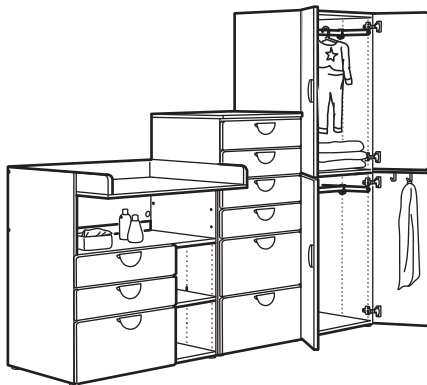

Dydis 210×79×181 cm

Derinys su baltais fasadais 540 € (994.287.48)

Pirkinių sąrašas

SMĀSTAD vystymo-rašomasis stalas, balta	404.626.21	1 vnt.
PLATSA rėmas, 60×55×180 cm, balta	503.309.51	1 vnt.
PLATSA rėmas, 60×55×120 cm	503.309.46	1 vnt.
LĀTTHET reguliuojamos kojelės, balta, 4 vnt.	203.311.98	2 vnt.
SMĀSTAD daiktų laik. sist. dalies viršus, 60×55 cm	504.728.27	1 vnt.
SMĀSTAD durys, 30×90 cm, balta, 2 vnt.	204.341.63	2 vnt.
HJĀLPA švelnaus uždarymo lankstai, 2 vnt.	903.828.82	8 vnt.
SMĀSTAD stalčiaus fasadas, 60×15 cm, balta	004.340.98	6 vnt.
KONSTRUERA stalčius be fasado, 15 cm	504.367.78	6 vnt.
SMĀSTAD stalčiaus fasadas, 60×30 cm, balta	704.341.13	3 vnt.
KONSTRUERA stalčius be fasado, 30 cm	404.367.74	3 vnt.
HJĀLPA lentyna, 60×55 cm, balta	903.311.66	1 vnt.
HJĀLPA keičiamo ilgio drabužių skersinis, 60-100 cm, balta	404.978.28	2 vnt.
HJĀLPA tvirtinimo profiliai, 55 cm, balta, 2 vnt.	605.055.11	2 vnt.
LĀTTHET kabliukai-spaustukai, 2 vnt.	104.369.78	1 vnt.

Pastaba! Rankenėlės neįskaičiuotos į kainą.