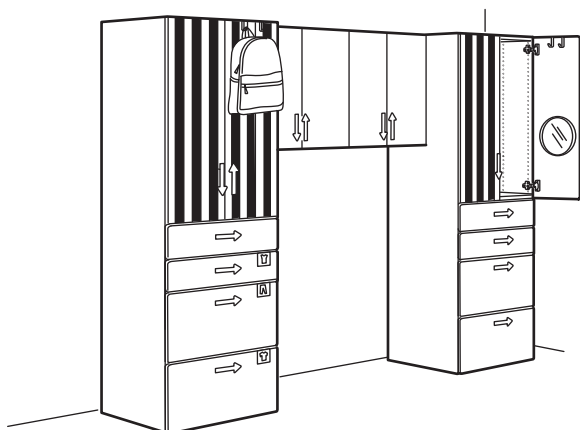

Nuo 8 iki 14 metų – svarbiausių vaidmenį atlieka asmenybė

Tokio amžiaus vaikai visapusiškai tyrinėja savo tapatybę ir mielai ją demonstruoja. Kalbant apie interjerą, ją galima išreikšti dryžuotomis, juodos ir baltos spalvos spintos SMÅSTAD/PLATSA durimis.

Viduje ir išorėje galite įtaisyti kabliukų drabužiams ir kuprinėms pakabinti, kad neatsidurtų ant grindų. Rekomenduojame išbandyti kabliukus su spaustukais LÅTTHET. Ant jų ir drabužius bei kuprines pakabinsite, ir nuotraukomis ar kitaip padėkosuosite.