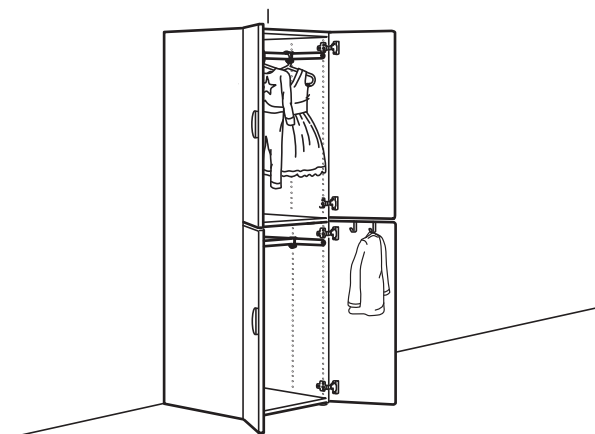

Nuo 3 iki 7 metų – visu greičiu pirmyn ir „aš galiu pats / pati“

Baldus SMÅSTAD galima įrengti dviem lygiais. Viršuje kabinti drabužius, kurių reikia rečiau, o apačioje – vilkimus kasdien. Juos pakabinti arba sudėti į stalčius. Atsakomybės už savo daiktus prisiėmimas ir galimybė savarankiškai apsirengti leidžia vaikams jaustis nepriklausomais, augina savarankiškumą.