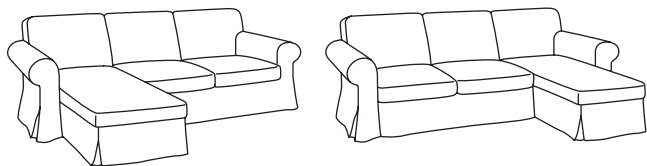

Pirkėjo gidas

EKTORP

minkštieji baldai

Modeliai

Kojų kėdutės
Foteliai
Dvivietės sofas
Trivietės sofas
Dvivietės sofas su gulimaisiais
foteliais

Kojų kėdutė su daiktadėže

Nuimamieji užvalkalai

Užvalkalų pasirinkimas

Užvalkalus galima skalbti

10

10 metų garantija

Ilgai ir patogiai

Minkštųjų baldų EKTORP serijoje yra visko: nuo fotelio iki svetainės komplekto. Kurdami jų dizainą, kruopščiai apgalvojome kiekvieną detalę, todėl baldų užvalkalus galima skalbti, o atlošo pagalves – naudoti iš abiejų pusių, kad lėčiau dėvėtūsi. Jie patogūs ir ilgaamžiški.

Apgalvoti iki smulkmenų

Minkštos baldų EKTORP pagalvės prisitaiko prie kūno padėties, teikia puikią atramą nugarai ir yra pakankamai tvirtos, kad atlaikytų kasdienes iššūkius. Jos su dvipusio naudojimo medžiagiais užvalkalais, todėl galėsite apversti kita puse, jei išsitemps ar viena pusė labiau nusidėvės nei kita, prirėkę juos bet kada nuvilksite ir išskalbsite skalbyklėje. Daug dėmesio skyrėme siūlių ir medžiagų kokybei, nes norime, kad savo baldais EKTORP džiaugtumėtės ilgai!

Naudinga žinoti

Gulimąją dvivietės sofos EKTORP fotelį galite įrengti vienoje arba kitoje jos pusėje, todėl sofai lengva rasti vietos bet kokios formos kambaryje. Taip pat nesunku pakeisti jos išdėstymą, kai to prireikia. Sofa erdvi, ant jos malonu sėdėti ir gulėti patogiai ištiesus kojas.