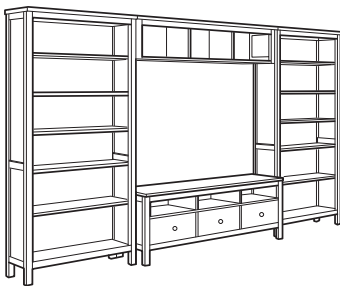

HEMNES telerialusega riiulikombinatsioon.
Mõõdud: 326×47×197 cm
See kombinatsioon: 536 €

Valge peits 792.995.54