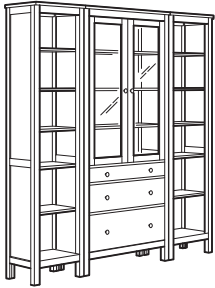

HEMNES uste ja sahtlitega kapi- ja riulikombinatsioon.
Mõõdud: 188×37×197 cm
See kombinatsioon: 447 €

Valge peits

992.342.55

HEMNES raamaturiiul.
Mõõdud: 229×37×197 cm
See kombinatsioon: 357 €

Valge peits