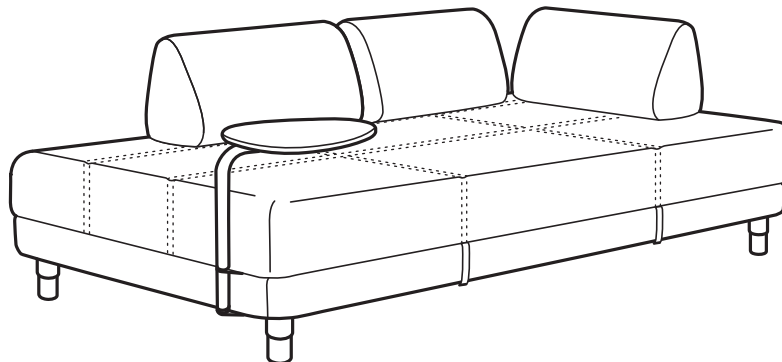

Ostujuhend

FLOTTEBO

Diivanvoodite tootesari

Mudelid

Diivanvoodi (90×200 cm)

Diivanvoodi (120×200 cm)

Abilaud

Eemaldatav kate

Valik katteid

Pestav kate

Vedrud

Diivanvoodi igaks elujuhtumiks

FLOTTEBO diivanvoodi on disainitud nii, et see oleks korraga paindlik ja mugav. Tänu eemaldatavatele seljatoepatjadele sobib diivan nii mõnusaks lõõgastumiseks kui ka magamiseks. Suures istmealuses panipaigas on küllalt ruumi kõigile asjadele, mille soovid silme alt ära peita, kuid ikkagi käepärast hoida. Nii et võta mõnusasti istet ja naudi filmi või muljeta parima sõbraga. Tee arvutiga tööd või hoopis väike uinak. FLOTTEBO diivanvoodi muudab mis tahes tegevuse mugavamaks.

Alati mugav

FLOTTEBO diivanvoodil on mugav nii istuda, lihtsalt lõõgastuda kui ka lamada. Eraldi pakitud vedrud saavad üksteiselt sõltumatult liikuda, vormudes sinu keha järgi ja toetades sind alati just sealt, kust vaja. Tänu lahtistele seljatoepatjadele on seljatuge ja istme sügavust lihtne kohandada. Selleks et muuta diivan voodiks, eemalda lihtsalt padjad. Kiire, lihtne – ja mugav!