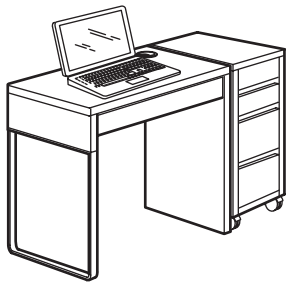

KOMBINATSIOONID

Väike, aga nutikas. MICKE 73 × 50 cm suurune laud mahub ka kõige väiksemasse nurka. Ja kui sa veeretad laua kõrvale ka ratastel sahtliboksi, on sul töötamiseks või õppimiseks veel rohkem ruumi, rääkimata praktilistest lisahoiukohtadest. Mõõtmed: 108 × 50 cm, kõrgus 75 cm.

See kombinatsioon: 84,98 €