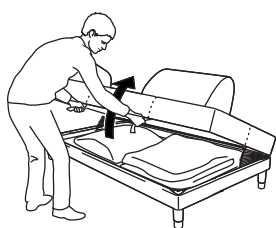

Iš sofas į lovą

Paruošti sofa-lovą FLOTTEBO miegojimui labai paprasta:
nuimkite pagalves, pasiklokite lovą.
Patalynės dėžę atidarysite suėmę rankenas ir pakėlę sėdimąją
dalį.