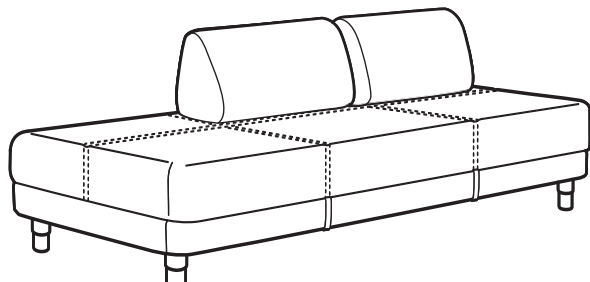

Patogi kasdien

Sofų-lovų FLOTTEBO konstrukciją sudaro kišeninės spyruoklės, prisitaikančios prie kūno ir teikiančios reikiamą atramą, o pagalvės nepritvirtintos, kad galėtumėte pasidėti, kaip patogiau, arba visai nuimti, jei ant sofos miegosite.

Iš sofas į lovą

Paruošti sofa-lovą FLOTTEBO miegojimui labai paprasta:
nuimkite pagalves, pasiklokite lovą.
Patalynės dėžę atidarysite suėmę rankenas ir pakėlę sėdimąją
dalį.

Deriniai

Matmenys: plotis x gylis x aukštis.

Sofa-lova FLOTTEBO.

Matmenys: P90×G200×A55 cm

Miegamoji dalis: P90×G200 cm

Kaina su užvalkalu

VISLE tamsiai pilka	592.974.81	439 €
VISLE violetinė	992.974.84	439 €
GUNNARED klasikinė pilka	992.974.79	479 €