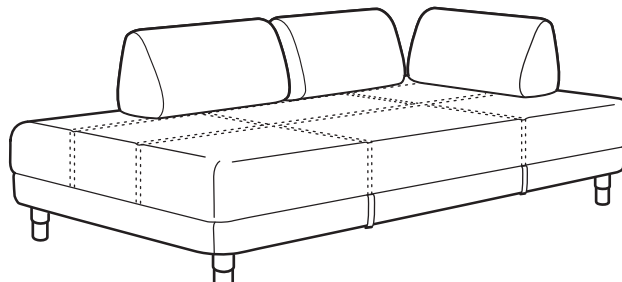

Patogi kasdien

Sofų-lovų FLOTTEBO konstrukciją sudaro kišeninės spyruoklės, prisitaikančios prie kūno ir teikiančios reikiamą atramą, o pagalvės nepritvirtintos, kad galėtumėte pasidėti, kaip patogiau, arba visai nuimti, jei ant sofos miegosite.

Iš sofas į lovą

Paruošti sofa-lovą FLOTTEBO miegojimui labai paprasta:
nuimkite pagalves, pasiklokite lovą.
Patalynės dėžę atidarysite suėmę rankenas ir pakėlę sėdimąją
dalį.

Deriniai

Matmenys: plotis x gylis x aukštis.

Sofa-lova FLOTTEBO.

Matmenys: P90×G200×A55 cm

Miegamoji dalis: P90×G200 cm

Kaina su užvalkalu

VISLE tamsiai pilka	592.974.81	439 €
VISLE violetinė	992.974.84	439 €
GUNNARED klasikinė pilka	992.974.79	479 €

Sofa-lova FLOTTEBO.

Matmenys: P120×G200×A55 cm

Miegamoji dalis: P120×G200 cm

Kaina su užvalkalu

VISLE tamsiai pilka	192.974.64	549 €
VISLE violetinė	692.974.71	549 €
GUNNARED klasikinė pilka	392.974.58	549 €