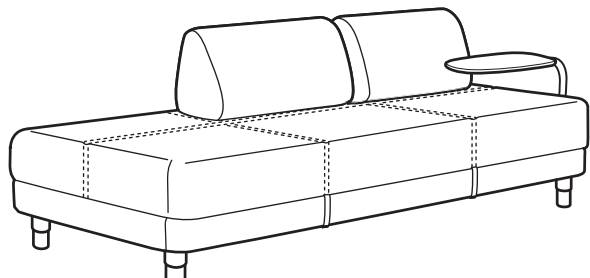

Iš sofas į lovą

Paruošti sofa-lovą FLOTTEBO miegojimui labai paprasta:
nuimkite pagalves, pasiklokite lovą.
Patalynės dėžę atidarysite suėmę rankenas ir pakėlę sėdimąją
dalį.

Deriniai

Matmenys: plotis x gylis x aukštis.

Sofa-lova FLOTTEBO.

Matmenys: P90×G200×A55 cm

Miegamoji dalis: P90×G200 cm

Kaina su užvalkalu

VISLE tamsiai pilka	592.974.81	439 €
VISLE violetinė	992.974.84	439 €
GUNNARED klasikinė pilka	992.974.79	479 €

Sofa-lova FLOTTEBO.

Matmenys: P120×G200×A55 cm

Miegamoji dalis: P120×G200 cm

Kaina su užvalkalu

VISLE tamsiai pilka	192.974.64	549 €
VISLE violetinė	692.974.71	549 €
GUNNARED klasikinė pilka	392.974.58	549 €

Sofa-lova su staliuku FLOTTEBO.

Matmenys: P90×G200×A55 cm

Miegamoji dalis: P90×G200 cm

Kaina su užvalkalu ir staliuku.

VISLE tamsiai pilka	892.974.51	469 €
VISLE violetinė	292.974.54	469 €
GUNNARED klasikinė pilka	492.974.48	509 €