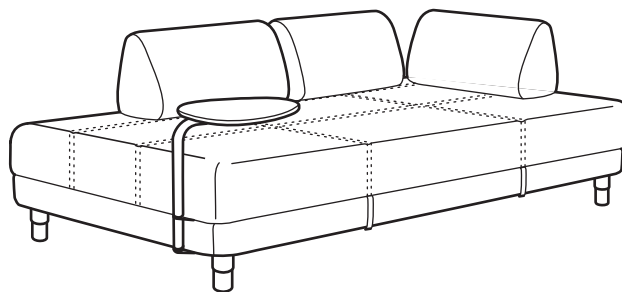

Sofa-lova FLOTTEBO.

Matmenys: P90×G200×A55 cm

Miegamoji dalis: P90×G200 cm

Kaina su užvalkalu

VISLE tamsiai pilka	592.974.81	439 €
VISLE violetinė	992.974.84	439 €
GUNNARED klasikinė pilka	992.974.79	479 €

Sofa-lova FLOTTEBO.

Matmenys: P120×G200×A55 cm

Miegamoji dalis: P120×G200 cm

Kaina su užvalkalu

VISLE tamsiai pilka	192.974.64	549 €
VISLE violetinė	692.974.71	549 €
GUNNARED klasikinė pilka	392.974.58	549 €

Sofa-lova su staliuku FLOTTEBO.

Matmenys: P90×G200×A55 cm

Miegamoji dalis: P90×G200 cm

Kaina su užvalkalu ir staliuku.

VISLE tamsiai pilka	892.974.51	469 €
VISLE violetinė	292.974.54	469 €
GUNNARED klasikinė pilka	492.974.48	509 €

Sofa-lova su staliuku FLOTTEBO.

Matmenys: P120×G200×A55 cm

Miegamoji dalis: P120×G200 cm

Kaina su užvalkalu ir staliuku.

VISLE tamsiai pilka	492.974.29	579 €
VISLE violetinė	792.974.37	579 €
GUNNARED klasikinė pilka	893.007.50	579 €