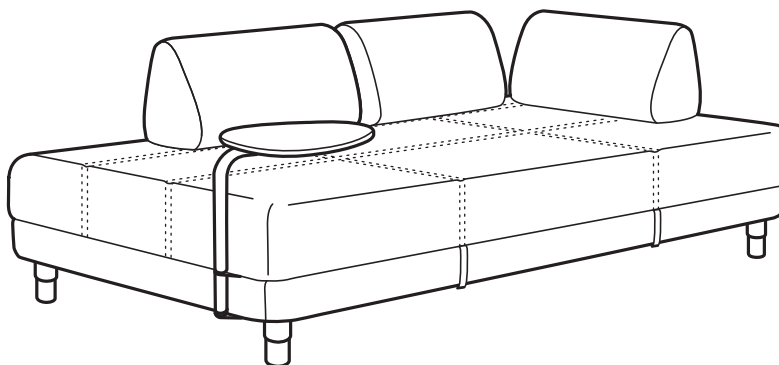

Pirkėjo gidas

FLOTTEBO

sofos-lovos

Modeliai

Sofos-lovos (90×200 cm)

Sofos-lovos (120×200 cm)

Staliukai

Nuimamieji užvalkalai

Užvalkalų pasirinkimas

Skalbiamieji užvalkalai

Su spyruoklėmis

Įsigijus galima parsivežti tą pačią dieną

Su pristatymu

Sofa-lova gyvenimui

Sofos-lovos FLOTTEBO yra patogios, funkcionalios, tinkamos tiek įprastai ilsėtis, tiek, nuėmus pagalves, miegoti. Visų jų viduje yra patalynės dėžė, kurią galite naudoti įvairiems daiktams laikyti.

Patogi kasdien

Sofų-lovų FLOTTEBO konstrukciją sudaro kišeninės spyruoklės, prisitaikančios prie kūno ir teikiančios reikiamą atramą, o pagalvės nepritvirtintos, kad galėtumėte pasidėti, kaip patogiau, arba visai nuimti, jei ant sofos miegosite.