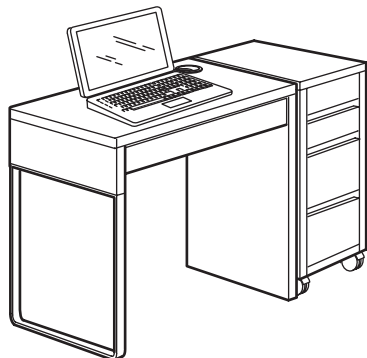

Vieta dirbti, naršyti internete ir žaisti

Baldų serija MICKE kambaryje užima nedaug vietos ir sukuria idealią erdvę darbui. Visos MICKE dalys yra vienodo aukščio ir gylio, todėl dera kartu. Jungdami įvairius serijos baldus, pasitelkę laidų tvarkymo sistemas ir sumanius daiktų laikymo sprendimus, susikurkite jūsų poreikius atitinkančią darbo erdvę. Nepamirškite, jog poreikiams pasikeitus ją visuomet galite keisti ar papildyti naujomis detalėmis.

Deriniai

Nedidelis, vadinasi, patogus. Rašomasis stalas MICKE yra 73x50 cm dydžio ir tilps net mažiausiose erdvėse. Prie stalo pristūmę spintelę su stalčiais ant ratukų, turėsite ne tik patogią vietą susidėti daiktus, bet ir papildomą darbatalio plotą. Ir visa tai tilps mažiau kaip viename kvadratiniam metre!