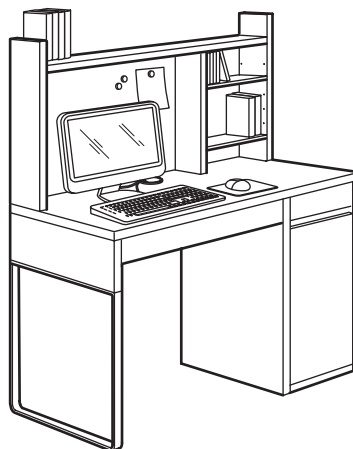

Nešiojamasis ar stacionarus kompiuteris? Rašomasis stalas MICKE 105x50 cm yra su reguliuojamomis lentynomis, todėl jame tikrai tilps Jūsų stacionarus kompiuteris. Papildę stalą uždedamu moduliū, turėsite daug vietos knygoms, kompaktinėms plokštelėms ir kitoms smulkmenoms.

Derinio matmenys: 105x50 cm, aukštis 140 cm.

Derinio kaina 109,99 € (balta spalva)

Visos dalys ir kainos

Rašomasis stalas MICKE 73x50 cm, aukštis – 75 cm. Laidų nesimatys, bet jie bus lengvai pasiekiami, nes jiems nugarėlėje padaryta anga.

Balta	302.130.76	39,99 €
Juodai ruda	202.447.47	39,99 €

Rašomasis stalas MICKE 142x50 cm, aukštis – 75 cm. Laidų angos ir skyrelis nugarėlėje padeda paslėpti laidus, bet tuo pat metu visada turėti juos po ranka.

Balta	902.143.08	79,99 €
Juodai ruda	602.447.45	79,99 €

Rašomasis stalas MICKE 105x50 cm, aukštis – 75 cm. Spintelę galima tvirtinti kairėje arba dešinėje pagal turimą erdvę ir poreikius.

Balta	802.130.74	69,99 €
Juodai ruda	102.447.43	69,99 €
Antracito sp./raudona	804.898.50	69,99 €
Balta/antracito sp.	104.898.39	69,99 €

Stalčių spintelė MICKE ant ratukų 35x50 cm, aukštis – 75 cm. Padidinti darbo vietą galima rašomąjį stalą derinant su stalčių spintele. Visi MICKE serijos stalai ir spintelės yra to paties aukščio.

Balta	902.130.78	44,99 €
Juodai ruda	802.447.49	44,99 €

Papildomas aukštas modulis MICKE 105x16 cm, aukštis – 68 cm. Ant rašomojo stalo nebus popierėlių užrašams, jei priminimus rašysite ant magnetinės rašomos lentos arba darbų sąrašus tvirtinsite prie jos magnetais. Statant papildomas dalis ant rašomojo stalo, visą komplektą reikia statyti prie sienos, kad nevirstų.

Balta	901.800.25	40 €
Juodai ruda	501.800.27	40 €