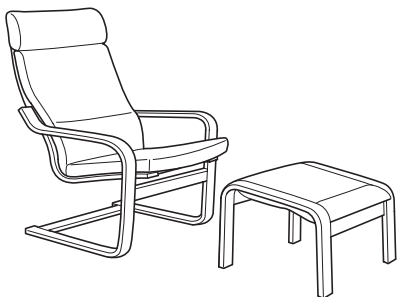

Priežiūra	Medžiagos atsparumas dilimui (ciklais)	Spalvos atsparumas šviesai (0-6)
HILLARED: 55 % medvilnės, 25 % poliesterio, 12 % viskozės, 8 % lino.	Skalbti skalbyklėje, 40 °C	30 000	5
KNISA: 100 % poliesterio*. Melanžinis.	Skalbti skalbyklėje, 40 °C	40 000	5-6
SKIFTEBO: 100 % poliesterio.	Skalbti skalbyklėje, 40 °C	35 000	5

GLOSE – minkšta, dažyta 1,1 mm storio natūrali oda. Ji ne tik tvirta, ilgaamžiška, bet ir atspari saulės šviesai, nes padengta nuo blukimo saugančia danga.

SMIDIG – minkšta 1 mm storio natūrali oda su apsauginiu sluoksniu nuo nešvarumų. Paprasta palaikyti švarą: reguliariai valykite dulkių siurbliu ir apdorokite odos priežiūros priemonėmis ABSORB.

Atkaltė aukšta, todėl suteikiama puiki atrama kaklui. Susikėlus kojas ant kėdutės

POÅNG bus dar patogiau ilsėtis.

* Šiame gaminyje esantis poliesteris gautas perdirbus plastikinius PET butelius. Taip stengiamės mažinti pirminių žaliavų naudojimą ir mažinti aplinkai daromą poveikį.