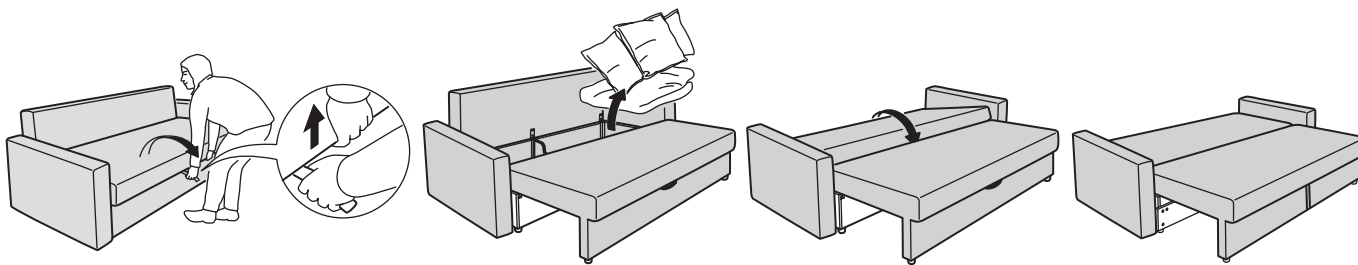

Tavā rīcībā jebkurā diennakts laikā

Izturīgs un gaumīgs dīvāns dienā, ērta un plata gulta naktī. FRIHETEN kolekcijas dīvāni noder jebkurā diennakts laikā. Izvelkot vai saliekot, tos viegli pārveidot no dīvāna par gultu un otrādi. Gultasveļu un citus gultas piederumus ērti glabāt praktiskajā mantu glabātuvē zem dīvāna sēžamās daļas. Viegli un ērti!

FRIHETEN dīvānu viegli pārveido par ērtu gultu. Vispirms noņem polsterētos muguras balstus. Pēc tam paceļ un pavelk sēžamo daļu un apakšējo rāmi uz priekšu.

Zem sēžamās daļas atveras mantu glabātuve. Dīvāna atzveltnes daļu noloka uz leju un pārklākot ar to mantu glabātuvī. Gulta gatava!

FRIHETEN stūra dīvānu viegli pārvērst platā un ērtā gultā – apakšējo rāmi pavelk uz priekšu un izvelk matrača daļu.

Sēžamajā daļā iebūvēta mantu glabātuve gultasveļai vai dīvāna spilveniem.

VISAS DAĻAS

			
	Trīsvietīgs dīvāns	Stūra dīvāns	Atpūtas krēsls
Platums×dziļums×augstums (cm)	230×91×79	230×151×66	73×74×70 cm
Gultas izmērs (cm)	140×200	140×204	
Komplekts ar matraci un pārvalku			
BOMSTAD melns	379 €	429 €	
SKIFTEBO tumši pelēks	299 €	349 €	99 €
SKIFTEBO zilā krāsā	349 €	379 €	
HYLLIE smilšu krāsā	379 €	429 €	
HYLLIE tumši pelēks	379 €	429 €	