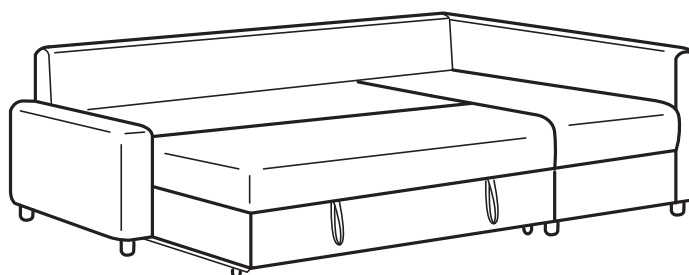

CEĻVEDIS PIRCĒJIEM

FRIHETEN

Dīvāni

MODEĻI

Trīsvietīgs dīvāns un stūra dīvāns

Originālais pārvalks

Dažādi pārvalki

Pieejams noliktavā

Tavā rīcībā jebkurā diennakts laikā

Izturīgs un gaumīgs dīvāns dienā, ērta un plata gulta naktī. FRIHETEN kolekcijas dīvāni noder jebkurā diennakts laikā. Izvelkot vai saliekot, tos viegli pārveidot no dīvāna par gultu un otrādi. Gultasveļu un citus gultas piederumus ērti glabāt praktiskajā mantu glabātuvē zem dīvāna sēžamās daļas. Viegli un ērti!

FRIHETEN dīvānu viegli pārveido par ērtu gultu. Vispirms noņem polsterētos muguras balstus. Pēc tam paceļ un pavelk sēžamo daļu un apakšējo rāmi uz priekšu.

Zem sēžamās daļas atveras mantu glabātuve. Dīvāna atzveltnes daļu noloka uz leju un pārklākot ar to mantu glabātuvī. Gulta gatava!

FRIHETEN stūra dīvānu viegli pārvērst platā un ērtā gultā – apakšējo rāmi pavelk uz priekšu un izvelk matrača daļu.

Sēžamajā daļā iebūvēta mantu glabātuve gultasveļai vai dīvāna spilveniem.

VISAS DAĻAS

			
	Trīsvietīgs dīvāns	Stūra dīvāns	Atpūtas krēsls
Platums×dziļums×augstums (cm)	230×91×79	230×151×66	73×74×70 cm
Gultas izmērs (cm)	140×200	140×204	
Komplekts ar matraci un pārvalku			
BOMSTAD melns	379 €	429 €	
SKIFTEBO tumši pelēks	299 €	349 €	99 €
SKIFTEBO zilā krāsā	349 €	379 €	
HYLLIE smilšu krāsā	379 €	429 €	
HYLLIE tumši pelēks	379 €	429 €	