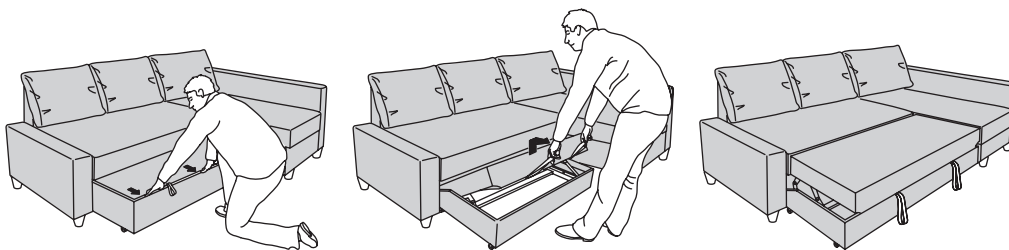

Tavā rīcībā jebkurā diennakts laikā

Izturīgs un gaumīgs dīvāns dienā, ērta un plata gulta naktī. FRIHETEN kolekcijas dīvāni noder jebkurā diennakts laikā. Izvelkot vai saliekot, tos viegli pārveidot no dīvāna par gultu un otrādi. Gultasveļu un citus gultas piederumus ērti glabāt praktiskajā mantu glabātuvē zem dīvāna sēžamās daļas. Viegli un ērti!

FRIHETEN dīvānu viegli pārveido par ērtu gultu. Vispirms noņem polsterētos muguras balstus. Pēc tam paceļ un pavelk sēžamo daļu un apakšējo rāmi uz priekšu.

Zem sēžamās daļas atveras mantu glabātuve. Dīvāna atzveltnes daļu noloka uz leju un pārklākot ar to mantu glabātuvī. Gulta gatava!

FRIHETEN stūra dīvānu viegli pārvērst platā un ērtā gultā – apakšējo rāmi pavelk uz priekšu un izvelk matrača daļu.

Sēžamajā daļā iebūvēta mantu glabātuve gultasveļai vai dīvāna spilveniem.

VISAS DAĻAS

			
	Trīsvietīgs dīvāns	Stūra dīvāns	Atpūtas krēsls
Platums×dziļums×augstums (cm)	230×91×79	230×151×66	73×74×70 cm
Gultas izmērs (cm)	140×200	140×204	
Komplekts ar matraci un pārvalku			
BOMSTAD melns	379 €	429 €	
SKIFTEBO tumši pelēks	299 €	349 €	99 €
SKIFTEBO zilā krāsā	349 €	379 €	
HYLLIE smilšu krāsā	379 €	429 €	
HYLLIE tumši pelēks	379 €	429 €	