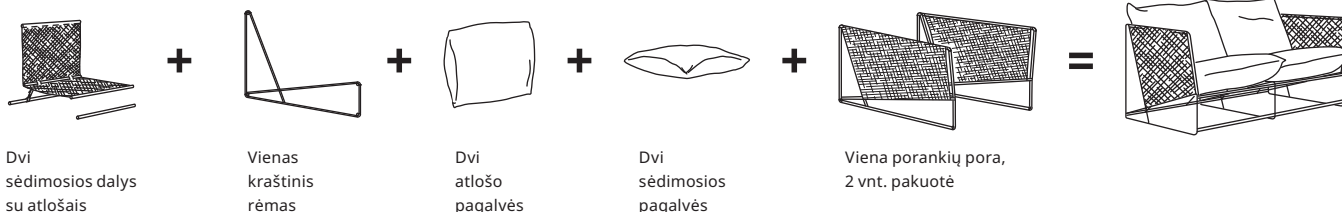

Papildoma dalis 230 €

smėlinė 392.519.93

Sofai HAVSTEN prailginti.

Matmenys: P83×G94×A90 cm. Sėdynės aukštis 42 cm.
Sėdynės gylis 62 cm.

Derinyje yra

Atlošo pagalvė HAVSTEN, 72×98 cm, smėlinė	004.045.34	1 vnt.
Sėdimoji pagalvė HAVSTEN, 100×98 cm, smėlinė	204.045.28	1 vnt.
Sėdimoji dalis ir atlošas HAVSTEN	504.045.22	1 vnt.
Kraštinis rėmas HAVSTEN	104.045.19	1 vnt.

Kaip derinti?

Sofą HAVSTEN sudaro tarpusavyje komplektuojamos dalys. Kiekvieną iš jų parduodama atskirai, įskaitant porankius, o vienvietėms dalims, sudarytoms iš sėdynės ir atlošo, būtini kraštiniai rėmai.