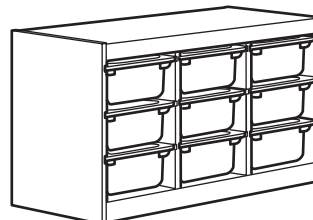

Mõõtmed: 99×44×56 cm

See kombinatsioon 73€ (591.029.97)

Vajaminevad moodulid:

TROFAST riuliraam, 99×44×56 cm, valge peitsitud mänd	203.086.97	1 tk
TROFAST kast, 42×30×10 cm, roheline	600.940.72	9 tk