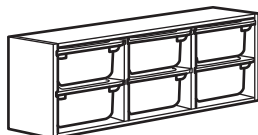

Mõõtmed: 93×21×30 cm

See kombinatsioon 36€ (491.023.04)

Vajaminevad moodulid:

TROFAST seinariiul, 93×21×30 cm, valge peitsitud mänd	203.087.01	1 tk
TROFAST kast, cm, valge	700.914.12	6 tk