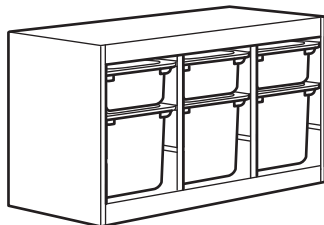

Mõõtmed: 94×44×56 cm

See kombinatsioon 55€ (893.355.04)

Vajaminevad moodulid:

TROFAST riuliraam, 94×44×56 cm, valge	801.538.00	1 tk
TROFAST kast, 42×30×10 cm, valge	800.892.39	3 tk
TROFAST kast, 42×30×23 cm, roosa	501.158.62	3 tk