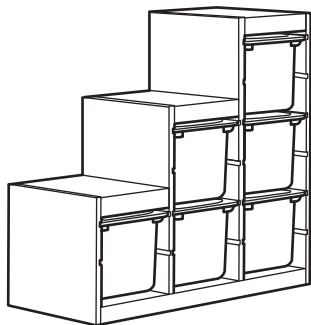

KOMBINATSIOONID

Mõõtmed: 94×44×91 cm

See kombinatsioon 83€ (891.020.95)

Vajaminevad moodulid:

TROFAST riuliraam, 94×44×91 cm, valge peitsitud mänd	603.086.95	1 tk
TROFAST kast, 42×30×23 cm, valge	956.851.00	6 tk