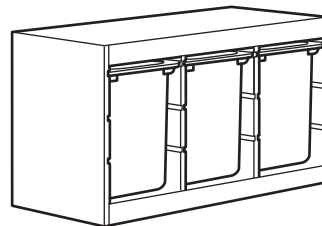

# KOMBINATSIOONID

Mõõtmed: 94×44×91 cm

**See kombinatsioon 83€** (891.020.95)

**Vajaminevad moodulid:**

TROFAST riuliraam, 94×44×91 cm, valge peitsitud mänd	603.086.95	1 tk
TROFAST kast, 42×30×23 cm, valge	956.851.00	6 tk