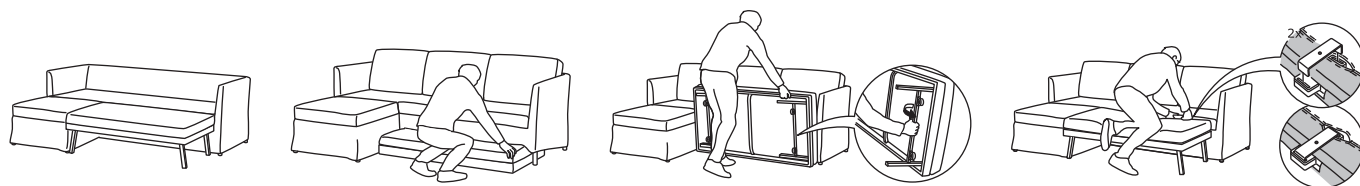

Kojų kėdutė su daiktadėže

Supakuota plokščioje pakuotėje

Talpi, nepretenzinga sofa

Paprasto, detalių neperkrauto dizaino sofas BRÅTHULT pasirodo esančios nepaprastai patogios, kai ant jų įsitaisai. Jų rėmai tvirti ir ilgaamžiški, nes metaliniai, tačiau dėl to sofas netapo nepajudinamomis: kai reikės išvalyti grindis ar norėsite sofą perstumti į kitą vietą, nesunkiai tą padarysite. Jei ieškote išskleidžiamos sofas, išbandykite sofą-lovą BRÅTHULT. Ją lengva išskleisti ir suskleisti, ant jos patogų miegoti.

Kaip išskeisti?

Sofą-lovą BRÅTHULT paprasta išskeisti: ištraukite papildomą rėmą, atlenkite kojeles ir pritvirtinkite jį prie sofos. Štai ir erdvi, patogii lova.

Deriniai

Trivietė sofa BRĀTHULT.
Matmenys: P212×G78×A69 cm.