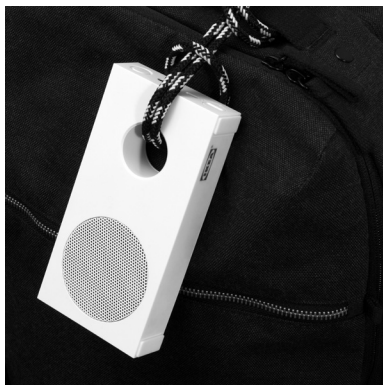

Garsiakalbiai, kuriantys namų jausmą kur bebūtumėte

Garsiakalbiai su „Bluetooth“ funkcija ENEBY – idealus pasirinkimas namams, nes dera prie įvairaus interjero, tinka IKEA baldams ir skleidžia švarų, stiprų garsą. Garsiakalbis ENEBY 30 telpa lentynoje KALLAX, garsiakalbis ENEBY 20 veikia įjungtas į maitinimo tinklą ir baterija, todėl jį galima naudoti visur, net ten, kur nėra kištukinių lizdų, nešiojamasis garsiakalbis ENEBY lydės jus bet kokioje išvykoje, o įmontuojamasis garsiakalbis ENEBY telpa rašomojo stalo MICKE angoje laidams nutiesti ar kitokiame balde su išpjauta tinkamo dydžio kiauryme.

ENEBY garsiakalbis su „bluetooth“ funkcija, 20×20 cm.

Pastatysite ant spintelės ar pakabinsite ant sienos – nesvarbu, garsas bus vienodai puikus. Medžiaginę sienelę galite nuimti, jei norisi. Garsiakalbį su baterija ENEBY galite imti su savimi (baterija parduodama atskirai).