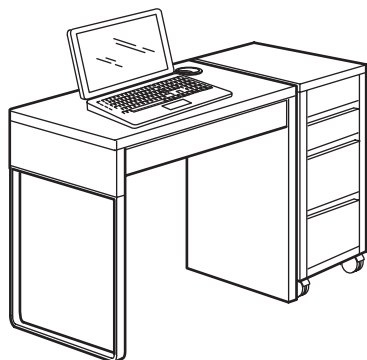

Vieta dirbti, naršyti internete ir žaisti

Baldų serija MICKE kambaryje užima nedaug vietos ir sukuria idealią erdvę darbui. Visos MICKE dalys yra vienodo aukščio ir gylio, todėl dera kartu. Jungdami įvairius serijos baldus, pasitelkę laidų tvarkymo sistemas ir sumanius daiktų laikymo sprendimus, susikurkite jūsų poreikius atitinkančią darbo erdvę. Nepamirškite, jog poreikiams pasikeitus ją visuomet galite keisti ar papildyti naujomis detalėmis.

Deriniai

Nedidelis, vadinasi, patogus. Rašomasis stalas MICKE yra 73x50 cm dydžio ir tilps net mažiausiose erdvėse. Prie stalo pristūmę spintelę su stalčiais ant ratukų, turėsite ne tik patogią vietą susidėti daiktus, bet ir papildomą darbatalio plotą. Ir visa tai tilps mažiau kaip viename kvadratiniam metre!