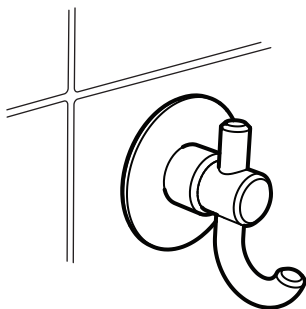

1x

3x

1

2

3

4

24 h

Max 1,5 kg
(3,31 lb)